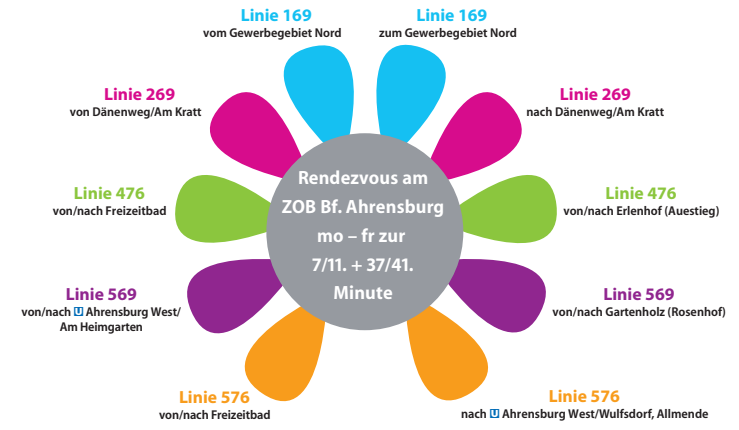

Rendezvous der StadtBus-Linien

Die StadtBus-Linien 169, 269, 476, 569 und 576 treffen sich mo – fr tagsüber in der Regel halbstündlich etwa auf Minute 10 und 40 am Bf. Ahrensburg. Die Linien sind auf die Züge des Regionalverkehrs abgestimmt und haben untereinander Anschluss.

- 169 | Bf. Ahrensburg – Gewerbegebiet Nord – Bf. Ahrensburg
- 269 | Bf. Ahrensburg – Ahrensburg Ost – Ahrensburg, Am Kratt über Manhagener Allee
- 476 | Ahrensburg, Auestieg – Bf. Ahrensburg – Ahrensburg, Freizeitbad über Schloß, Rondeel und Rathaus
- 569 | Gartenholz (Rosenhof) – Bf. Ahrensburg – Ahrensburg West – Schulzentrum Heimgarten über Schloß und Rathaus
- 576 | Freizeitbad – Siedlung Steinkamp – Bf. Ahrensburg – Ahrensburg West – Wulfsdorf, Allmende über Rathaus